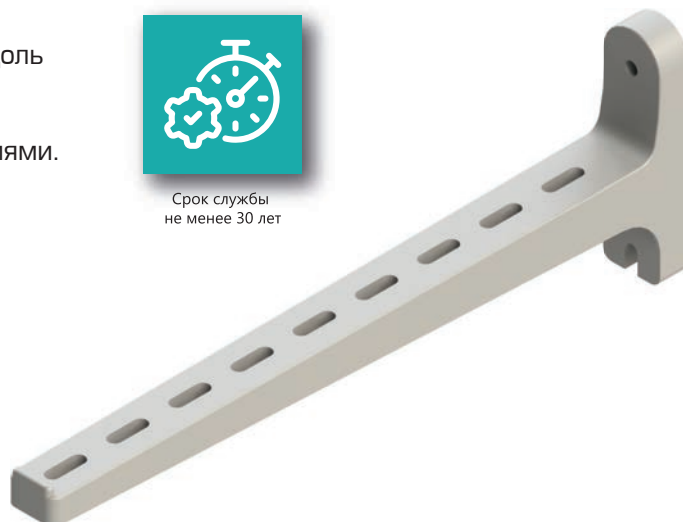

КОНСОЛЬ СС

Назначение:

Применяется для монтажа кабельной линии вдоль стен зданий и сооружений.

Пригодна для использования совместно с кабельными лотками и кабельными креплениями.

Срок службы
не менее 30 лет

Информация:

Цветовое исполнение:

- по системе RAL

Материал:

- PG – полимерный стеклопластик

Крепление к стенам:

- М 10

Срок службы:

Технические данные:

Размер отверстий:

- 13x40 мм

Количество отверстий:

- СС-200 – 3 шт
- СС-400 – 6 шт
- СС-600 – 9 шт

конструкция консоли позволяет делать технологические отверстия, при не совмещении существующих