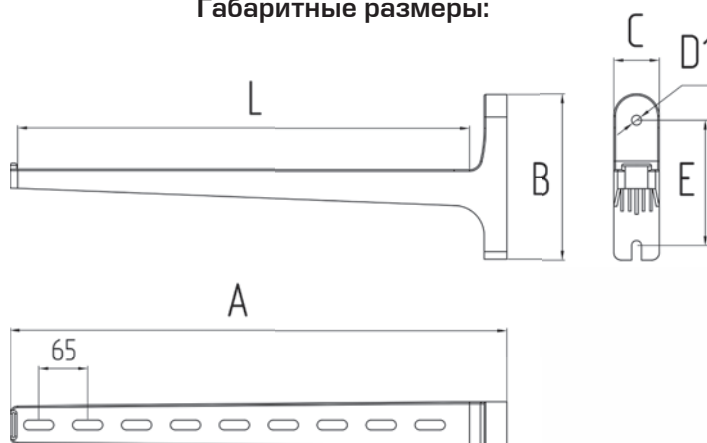

Технические данные:

Размер отверстий:

- 13x40 мм

Количество отверстий:

- СС-200 – 3 шт
- СС-400 – 6 шт
- СС-600 – 9 шт

конструкция консоли позволяет делать технологические отверстия, при не совмещении существующих

Габаритные размеры:

НАИМЕНОВАНИЕ	РАЗМЕР L, ММ	РАЗМЕР А, ММ	РАЗМЕР В, ММ	РАЗМЕР С, ММ	Ø D1, ММ	РАЗМЕР Е, ММ	РАБОЧАЯ НАГРУЗКА, БРН КГ	ВЕС, КГ
Консоль кабельная СС-200	200	280	220	60	13	165,5	300	0,48
Консоль кабельная СС-400	400	460	220	60	13	165,5	350	0,71
Консоль кабельная СС-600	600	660	220	60	13	165,5	400	0,94